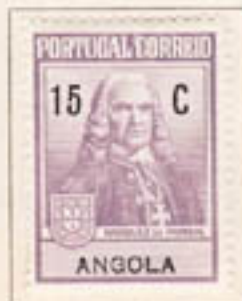

ANGOLA

1914-15. — Id.

1919-21. — Timbres de 1911-14 avec nouvelle valeur en surcharge.

1922-25. — Type de 1913. Dentelés.

1925. — Types des timbres de Portugal de 1925 (Pentula), ANGOLA et valeur en noir. Dentelés.

-280-

ANGOLA

1925. — Type de 1913. Dentés.

1925. — Timbres de 1902 surchargés.

<p>220</p> <p>100 s. 4000 r. s. 2 1/2 r. brun.</p>	<p>230</p> <p>100 s. 4000 r. s. 2000 r. bleu.</p>
--	---

1926. — Type de 1913. Dentés.